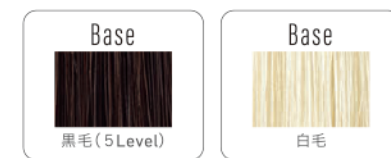

COLOR CHART

LUSTER LINE ラスターライン

Lv	Chrome クローム	Midnight ミッドナイト	Meadow メドウ	Wisteria ウイステリア	Petal ペタル	Sunset サンセット	Amber アンバー
13	L-CHR 13	L-MID 13	L-MDW 13	L-WST 13	L-PTL 13	L-SUN 13	L-AMB 13
11	L-CHR 11	L-MID 11	L-MDW 11	L-WST 11	L-PTL 11	L-SUN 11	L-AMB 11
10							
9	L-CHR 9	L-MID 9	L-MDW 9	L-WST 9	L-PTL 9	L-SUN 9	L-AMB 9
8							
7	L-CHR 7	L-MID 7	L-MDW 7	L-WST 7	L-PTL 7	L-SUN 7	L-AMB 7
6							
5	L-CHR 5	L-MID 5	L-MDW 5	L-WST 5	L-PTL 5	L-SUN 5	L-AMB 5
4							
3	L-CHR 3						L-AMB 3

FOGGY LINE フォギーライン

	Indigo インディゴ	Plum プラム	Peony ピオニー	Mocha モカ
	F-IND 11	F-PLM 11	F-PNY 11	F-MOC 11
	F-IND 9	F-PLM 9	F-PNY 9	F-MOC 9
	F-IND 7	F-PLM 7	F-PNY 7	F-MOC 7

GLOW LINE グロウライン

	Russet ラセット	Sepia セピア	Sand サンド
	G-RST 10	G-SPI 10	G-SND 10
	G-RST 9	G-SPI 9	G-SND 9
	G-RST 8	G-SPI 8	G-SND 8
	G-RST 7	G-SPI 7	G-SND 7
	G-RST 6	G-SPI 6	G-SND 6
	G-RST 5	G-SPI 5	
	G-RST 4	G-SPI 4	
	G-RST 3		

ADD LINE アドライン

Add Blue アドブルー	Add Green アドグリーン	Add Violet アドバイオレット	Add Red アドレッド
A-BI	A-Gr	A-Vi	A-Re

●白毛に染めたイメージ
●3Lv

BOOST LINE ブーストライン

Boost Black ブーストブラック	Boost Brown ブーストブラウン	Boost Ash ブーストアッシュ
B-Bk	B-Br	B-As

●白毛に染めたイメージ
●1Lv ●6Lv ●6Lv

CONTROL LINE コントロールライン

Control Up コントロールアップ	Control Down コントロールダウン	Control Clear コントロールクリア
C-Up△ 〈脱色剤〉	C-Do▼	C-CI

●黒毛に染めたイメージ
●15Lv ●5Lv

混合比率

- 基本 … 1剤+2剤【1:1】
- ラスターライン 11~13Lv/C-Up△ … 1剤+2剤【1:2】